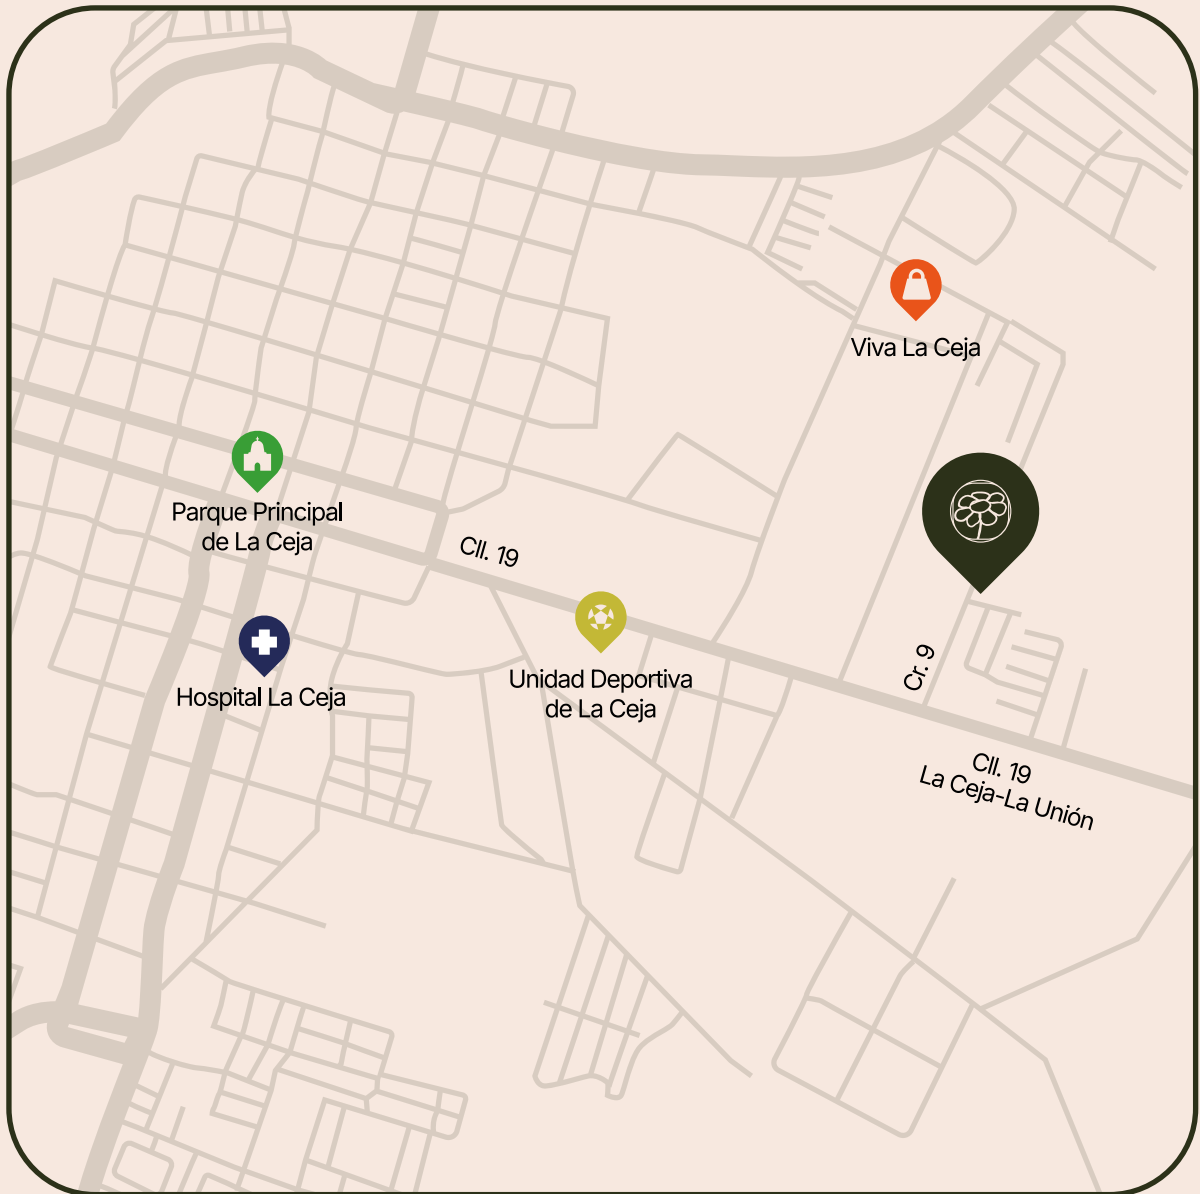

[Habitación Principal]

[Habitación 2]

[Zona Comedor]

[Cocina Integral]

La Ceja se vive *diferente*

Cra 9 #17A-47, La Ceja, Antioquia

Grupo Promotor

CONSTRUINVERSION